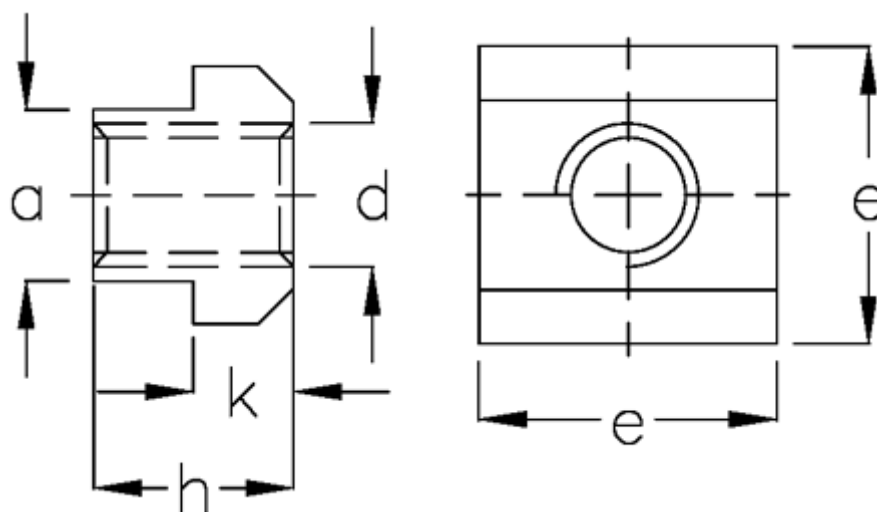

Varenummer: 2050812M1010
Beskrivelse: E+G T-møtrik
DIN 508-12-M10-10

Mål

| | |
|---------------|-------|
| a | = 12 |
| Bredde T-spor | = 12 |
| d | = M10 |
| e | = 18 |
| h | = 14 |
| k | = 7 |